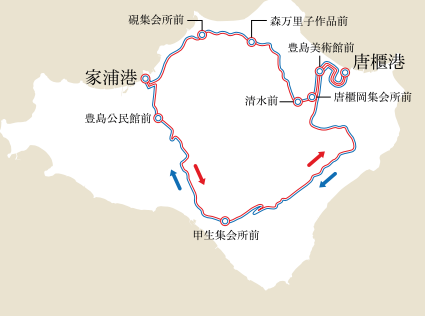

豊島

1回乗るごとに200円(小学生以下100円)
豊島美術館の休館日(通常火曜日)は、増便はありません。

豊島 東廻り線

家浦港	8:10	8:33	8:40	9:10	9:40	10:05	10:10	10:40	11:10	11:45	12:30	13:10	13:18	13:40	14:10	14:26	14:40	15:10	15:11	15:40	—	16:10	16:30
観集会所前	8:14	8:37	8:44	9:14	9:44	10:09	10:14	10:44	11:14	11:49	12:34	13:14	13:22	13:44	14:14	14:30	14:44	15:14	15:15	15:44	—	16:14	16:34
森乃里子作品前	8:17	8:40	8:47	9:17	9:47	10:12	10:17	10:47	11:17	11:52	12:37	13:17	13:25	13:47	14:17	14:33	14:47	15:17	15:18	15:47	—	16:17	16:37
清水前	8:21	8:44	8:51	9:21	9:51	10:16	10:21	10:51	11:21	11:56	12:41	13:21	13:29	13:51	14:21	14:37	14:51	15:21	15:22	15:51	—	16:21	16:41
唐櫃園集会所前	8:23	8:45	8:53	9:23	9:53	10:17	10:23	10:53	11:23	11:57	12:43	13:23	13:30	13:53	14:23	14:38	14:53	15:23	15:23	15:53	—	16:23	16:42
豊島美術館前	8:25	8:47	8:55	9:25	9:55	10:19	10:25	10:55	11:25	11:59	12:45	13:25	13:32	13:55	14:25	14:40	14:55	15:25	15:25	15:55	—	16:25	16:44
唐櫃港(着)	8:28	8:50	8:58	9:28	9:58	10:22	10:28	10:58	11:28	12:02	12:48	13:28	13:35	13:58	14:28	14:43	14:58	15:28	15:28	15:58	—	16:28	16:47
唐櫃港(発)	8:35	—	9:05	9:35	10:05	—	10:35	11:05	11:35	—	12:55	13:35	—	14:05	14:35	—	15:05	15:35	—	16:05	—	16:35	—
豊島美術館前	8:38	—	9:08	9:38	10:08	—	10:38	11:08	11:38	—	12:58	13:38	—	14:08	14:38	—	15:08	15:38	—	16:08	—	16:38	—
甲生集会所前	8:51	9:17	9:21	9:51	10:21	10:50	10:51	11:21	11:51	—	13:11	13:51	14:13	14:21	14:51	—	15:21	15:51	—	16:21	16:22	16:51	—
豊島公民館前	8:58	9:23	9:28	9:58	10:28	10:56	10:58	11:28	11:58	—	13:18	13:58	14:19	14:28	14:58	—	15:28	15:58	—	16:28	16:28	16:58	—
家浦港	9:00	9:25	9:30	10:00	10:30	10:58	11:00	11:30	12:00	—	13:20	14:00	14:21	14:30	15:00	—	15:30	16:00	—	16:30	16:30	17:00	—

豊島 西廻り線

家浦港	—	8:25	9:10	9:25	—	9:55	10:25	10:42	10:55	11:40	—	11:55	—	13:30	13:55	14:05	—	14:25	14:55	—	15:25	16:10	16:25
豊島公民館前	—	8:27	9:12	9:27	—	9:57	10:27	10:44	10:57	11:42	—	11:57	—	13:32	13:57	14:07	—	14:27	14:57	—	15:27	16:12	16:27
甲生集会所前	—	8:34	9:17	9:34	—	10:04	10:34	10:50	11:04	11:49	—	12:04	—	13:39	14:04	14:13	—	14:34	15:04	—	15:34	16:18	16:34
豊島美術館前	—	8:47	—	9:47	—	10:17	10:47	—	11:17	12:02	—	12:17	—	13:52	14:17	—	—	14:47	15:17	—	15:47	—	16:47
唐櫃港(着)	—	8:50	—	9:50	—	10:20	10:50	—	11:20	12:05	—	12:20	—	13:55	14:20	—	—	14:50	15:20	—	15:50	—	16:50
唐櫃港(発)	8:53	8:57	—	9:57	10:25	10:27	10:57	—	11:27	12:12	12:18	12:27	13:48	14:02	14:27	—	14:48	14:57	15:27	15:33	15:57	16:50	17:07
豊島美術館前	8:56	9:00	—	10:00	10:28	10:30	11:00	—	11:30	12:15	12:21	12:30	13:51	14:05	14:30	—	14:51	15:00	15:30	15:36	16:00	16:53	17:00
唐櫃園集会所前	8:58	9:02	—	10:02	10:30	10:32	11:02	—	11:32	12:17	12:23	12:32	13:53	14:07	14:32	—	14:53	15:02	15:32	15:38	16:02	16:55	17:02
清水前	8:59	9:04	—	10:04	10:31	10:34	11:04	—	11:34	12:19	12:24	12:34	13:54	14:09	14:34	—	14:54	15:04	15:34	15:39	16:04	16:56	17:04
森乃里子作品前	9:03	9:08	—	10:08	10:35	10:38	11:08	—	11:38	12:23	12:28	12:38	13:58	14:13	14:38	—	14:58	15:08	15:38	15:43	16:08	17:00	17:08
観集会所前	9:06	9:11	—	10:11	10:38	10:41	11:11	—	11:41	12:26	12:31	12:41	14:01	14:16	14:41	—	15:01	15:11	15:41	15:46	16:11	17:03	17:11
家浦港	9:10	9:15	—	10:15	10:42	10:45	11:15	—	11:45	12:30	12:35	12:45	14:05	14:20	14:45	—	15:05	15:15	15:45	15:50	16:15	17:07	17:15

全会期中の増便 夏・秋会期のみ増便

小豆島 瀬戸内国際芸術祭線