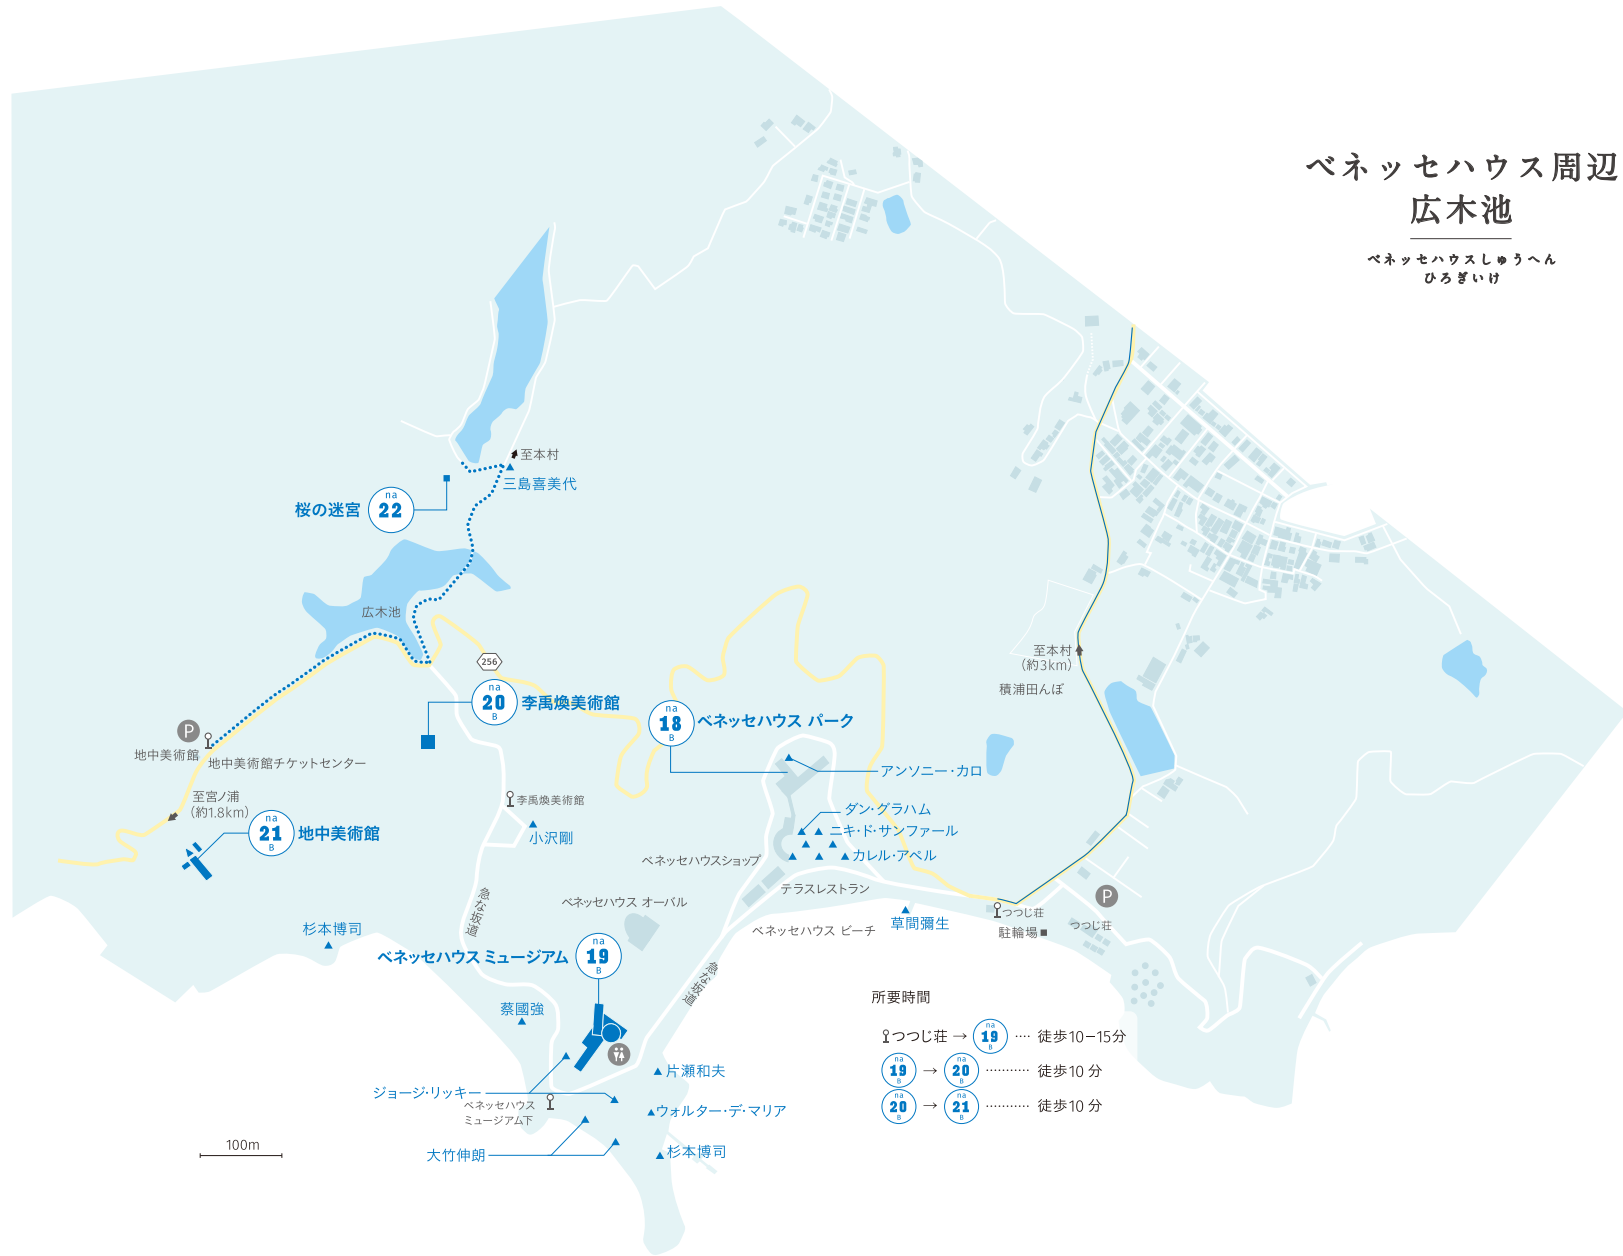

ベネッセハウス周辺 広木池

ベネッセハウスしゅうへん
ひろぎいけ

所要時間

つつし荘 → 19	徒歩10-15分
19 → 20	徒歩10分
20 → 21	徒歩10分