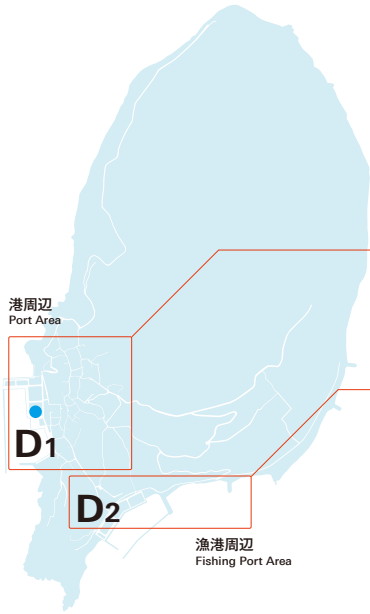

男木島

OGIJIMA

1 / 25000

- トイレ Rest Room
- コンビニ Convenience Store
- バス停 Bus Stop
- Wi-fiスポット Wi-fi Spot
- 駐車場 Parking
- レンタルサイクル Rental Cycle

※作品によって開館日が異なります。最新情報は開館カレンダーをご確認ください。
The days each work is open to the public vary. Consult the opening calendar for the most up-to-date information.
開館カレンダー (Artworks Calendar)
<http://setouchi-artfest.jp/files/about/artworks-calendar.pdf>

※Wi-Fiの利用条件、利用方法は下記をご確認ください。Please check the following terms and conditions of use of Wi-Fi.
<https://www.my-kagawa.jp/wifi>